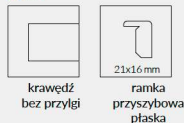

| | |
|--------------------------------------|------------------|
| STANDARD 20, 20s, 40, 40s, BULAJ MDF | 20 zł 24,60 zł |
| STANDARD 50, 50s | 10 zł 12,30 zł |
| STANDARD 30, 30s | 65 zł 79,95 zł |
| STANDARD 60 | 40 zł 49,20 zł |
- » wypełnienie płyta wiórowa otworowa 90 zł | 110,70 zł
- » skrzydła bezprzylgowe rozwiernie 55 zł | 67,65 zł
- » skrzydła „90” i „100” 18 zł | 22,14 zł
- » skrzydła „110” przylgowe (tylko STANDARD 10) 36 zł | 44,28 zł
- » zamek zasuwkowy górny (tylko STANDARD 10 z płytą wiórową otworową i ościeżnicą prostą) 15 zł | 18,45 zł
- » podcięcie wentylacyjne 20 zł | 24,60 zł
- » kratka wentylacyjna tworzywowa 20 zł | 24,60 zł
- » kratka wentylacyjna aluminiowa 90 zł | 110,70 zł
- » listwa przymykowa drzwi dwuskrzydłowych bezprzylgowych 17 zł | 20,91 zł
- » drzwi dwuskrzydłowe cena skrzydła x 2
- » Istnieje możliwość zakupu samego bulaja stalowego w cenie 307 zł | 377,61 zł
- » **UWAGA:** trzeci zawias Estetic 80 do drzwi bezprzylgowych (dopłata doliczana jest do ceny ościeżnicy) 90 zł | 110,70 zł

rys. 1

rys. 2

rys. 3

rys. 4